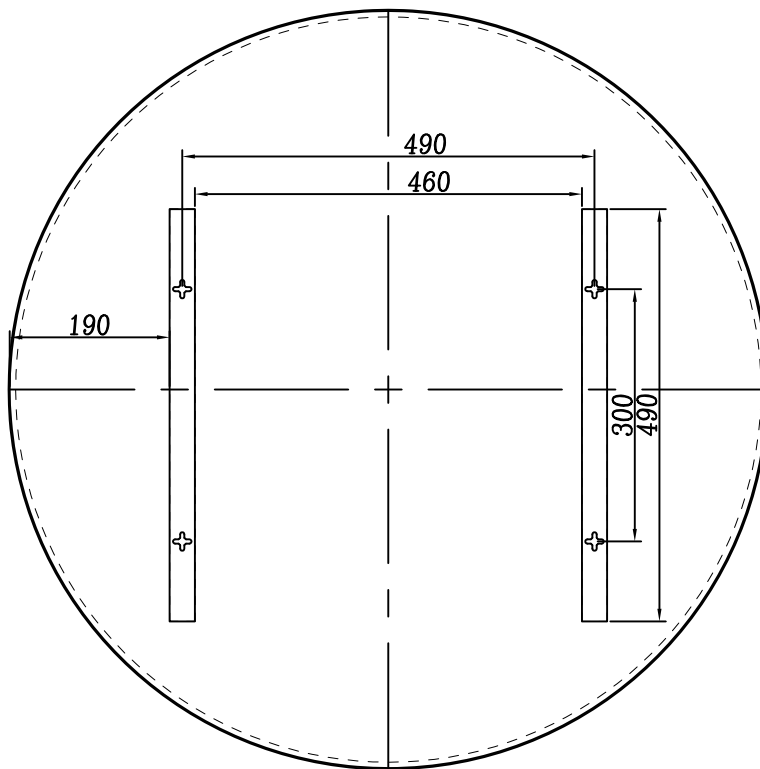

Gamma Ø900 mm - 80015

BT 0090 1141 S
Size: D.900 mm

LWBO®